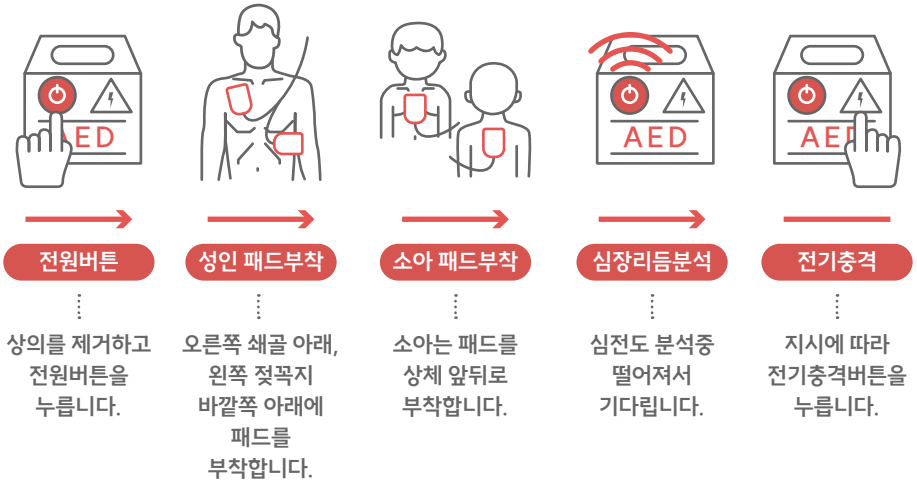

GABIN ART HALL
GABIN COMPANY

안전/비상대피도

1. 공간평면도 및 비상대피도
2. 안전(화재대피 및 소화기)
3. 제세동기 위치 및 사용방법 (AED)
4. 인근 병원 (24시 응급실)

01 공간평면도

02 비상대피도

03 안전(화재대피 및 소화기)

화재시 대피방법

1. 화재시 “불이야”라고 크게 외친다

2. 손수건 등으로 입을 막고 자세를 낮추어 피난경로를 따라 침착하게 이동한다

3. 대피시 엘리베이터 사용을 금지한다

소화전 사용방법

1. 소화전함을 열고 호스를 화재지점까지 전개한다

2. 소화전 밸브를 시계반대 방향으로 돌려 개방한다

3. 노즐을 잡고 불이 난 방향으로 물을 분사한다

소화기 사용방법

1. 안전핀을 뽑는다

2. 노즐을 빼고 불을 향한다

3. 레바를 누른다

4. 바람을 등지고 분사한다

04 제세동기 위치 및 사용방법 (AED)

3F 엘리베이터 우측에 위치

주의하세요 !

- 자동 심장충격기 도착 전까지 심폐소생술 시행합니다.
- 자동 심장충격기 도착 후 전원을 켭니다.
- 자동 심장충격기 음성 지시를 따릅니다.
- 환자와 접촉하지 말라는 지시가 나오지 않을 때에는 심폐소생술을 멈추지 않습니다.