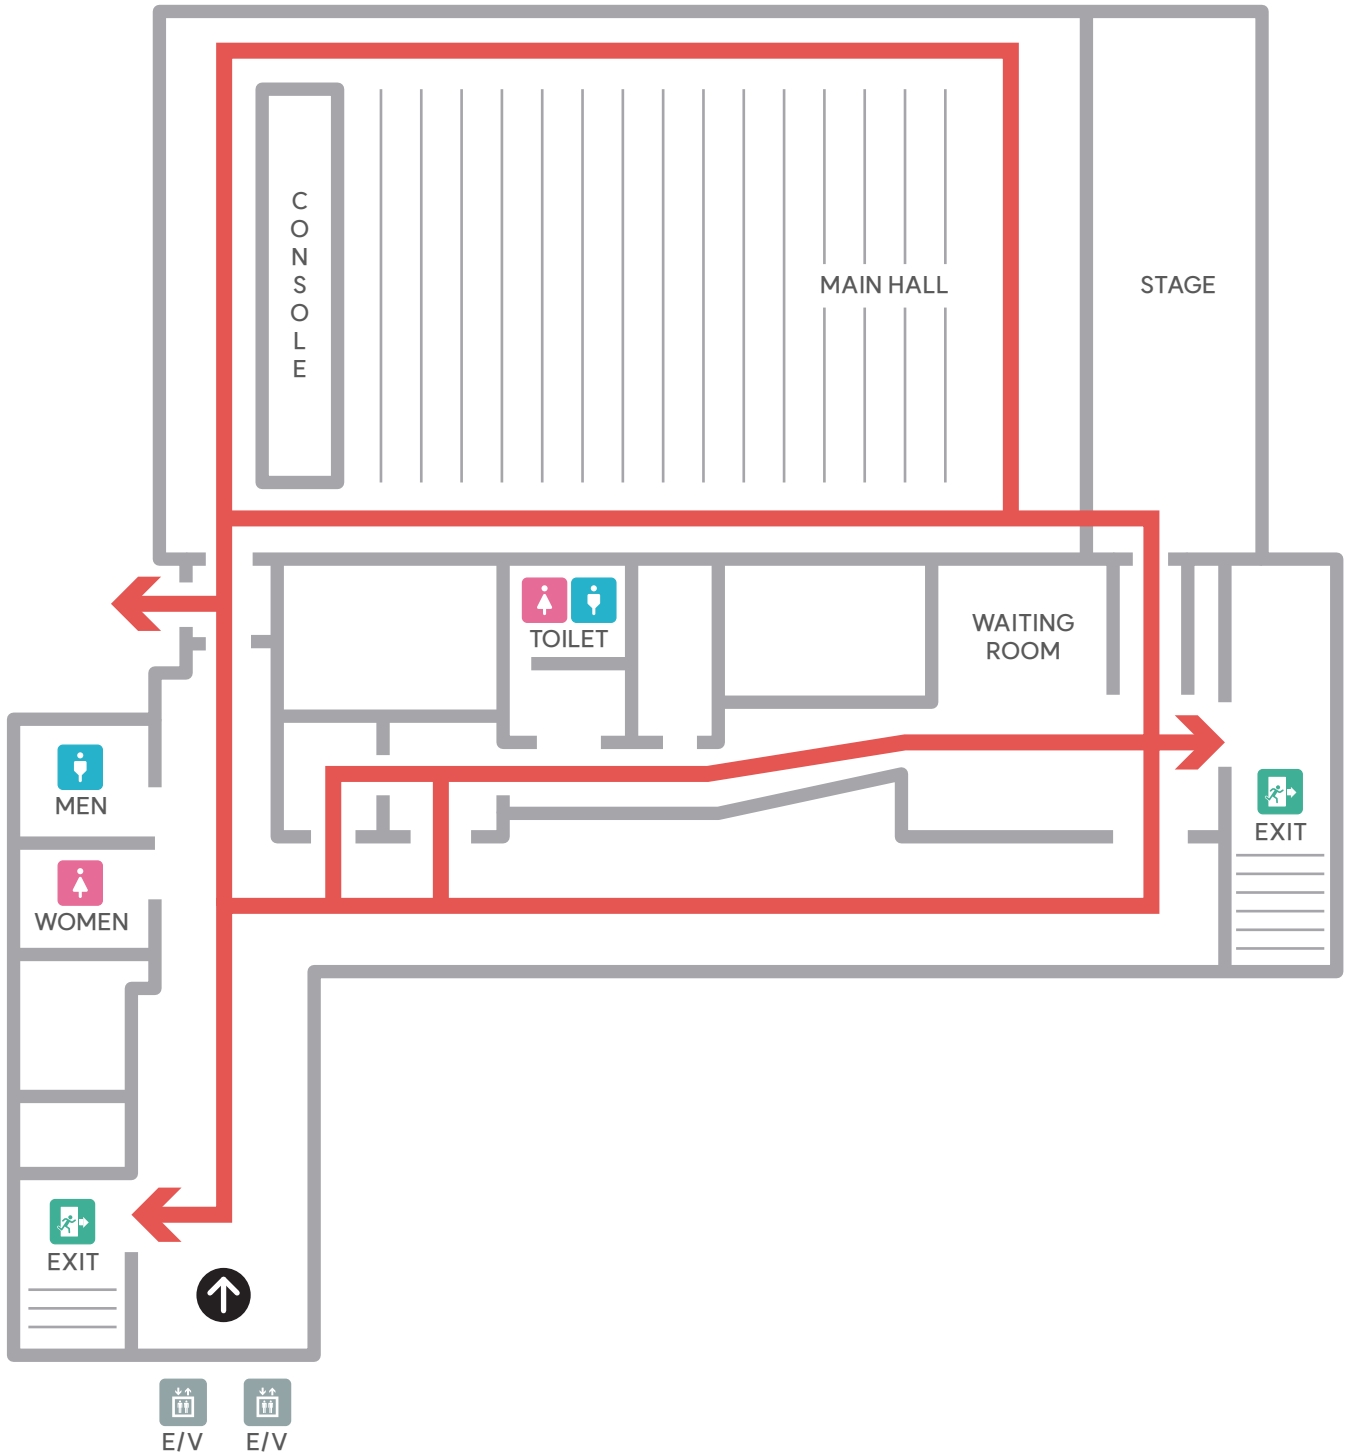

GABIN ART HALL
GABIN COMPANY

안전/비상대피도

1. 공간평면도 및 비상대피도
2. 안전(화재대피 및 소화기)
3. 제세동기 위치 및 사용방법 (AED)
4. 인근 병원 (24시 응급실)

01 공간평면도

02 비상대피도

03 안전(화재대피 및 소화기)

화재시 대피방법

1. 화재시 “불이야”라고 크게 외친다

2. 손수건 등으로 입을 막고 자세를 낮추어 피난경로를 따라 침착하게 이동한다

3. 대피시 엘리베이터 사용을 금지한다

소화전 사용방법

1. 소화전함을 열고 호스를 화재지점까지 전개한다

2. 소화전 밸브를 시계반대 방향으로 돌려 개방한다

3. 노즐을 잡고 불이 난 방향으로 물을 분사한다

소화기 사용방법

1. 안전핀을 뽑는다

05 인근 병원 (24시 응급실)

병원명	위치	연락처	공연장과 거리
강남 세브란스병원 응급실	강남구 언주로 211	02-2019-3333	2.9km
강남차병원 응급실	강남구 논현로 566	02-3468-3060	3.0km
삼성 서울병원 응급실	서초구 반포동 123	1588-1511	5.3km
서울 성모병원 응급실	강남구 일원로 81	02-3410-0129	6.4km